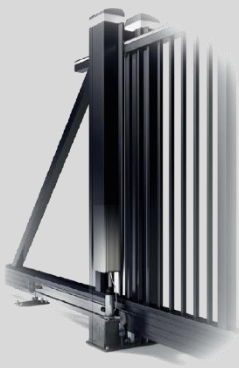

#### Standardfunktion:

- Öffnen der Toranlage über APP
- Kontrolle der Position Ihrer Toranlage am Handy
- Berechtigungsvergabe über Masterhandy

#### Erweiterung

- Alarm bei Überklettern oder Unterkriechen
- Personenbezogene Berechtigungen
- Zutrittsnachverfolgung

BALU Perfora

BALU Camera

BALU Lamelle

BALU Kasette

BALU Glasfüllung Barcelona

BALU Miami

### INLINE ANTRIEB *Innovativ und elegant*

Durch den innenliegenden Antrieb und die Steuerungskomponenten in der Säule sind diese optimal gegen Witterungseinflüsse und Vandalismus geschützt. Ausserdem wird eine in die Säule integrierte LED-Blinkleuchte verwendet.

Beim automatisch betriebenen BALU Inline Modell wird der Antrieb von aussen unsichtbar verbaut und die Kraftübertragung erfolgt über eine innenliegende Zahnstange. Steuerung und Zubehörteile befinden sich ebenfalls in der formschönen Antriebssäule.